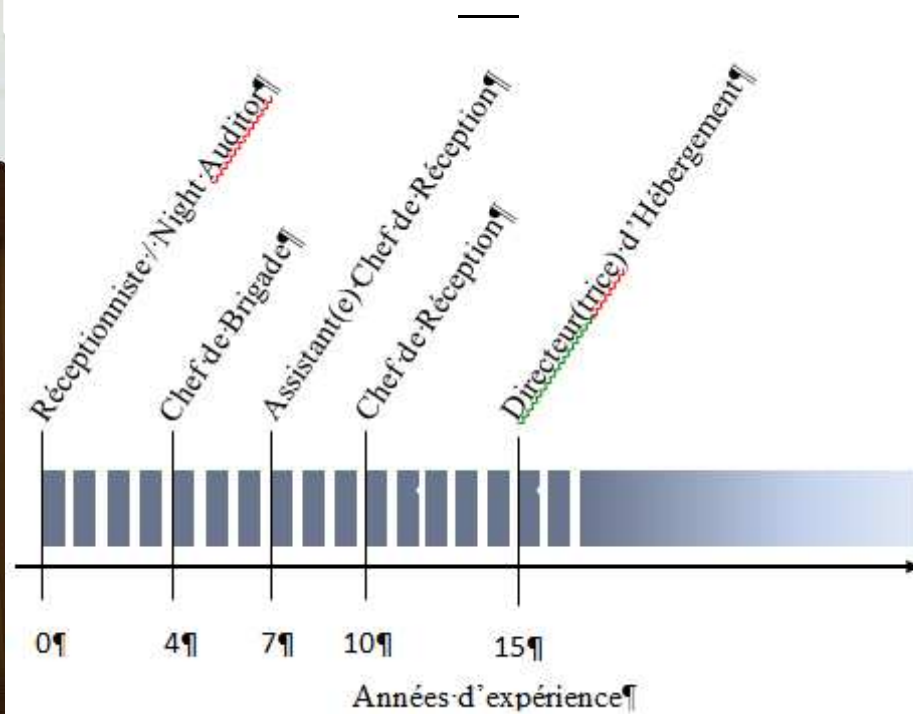

Le parcours type en Réception

Le parcours d'Elena

Arrivée en avril 2013 en tant que Réceptionniste
Promue Chef de Brigade en février 2016